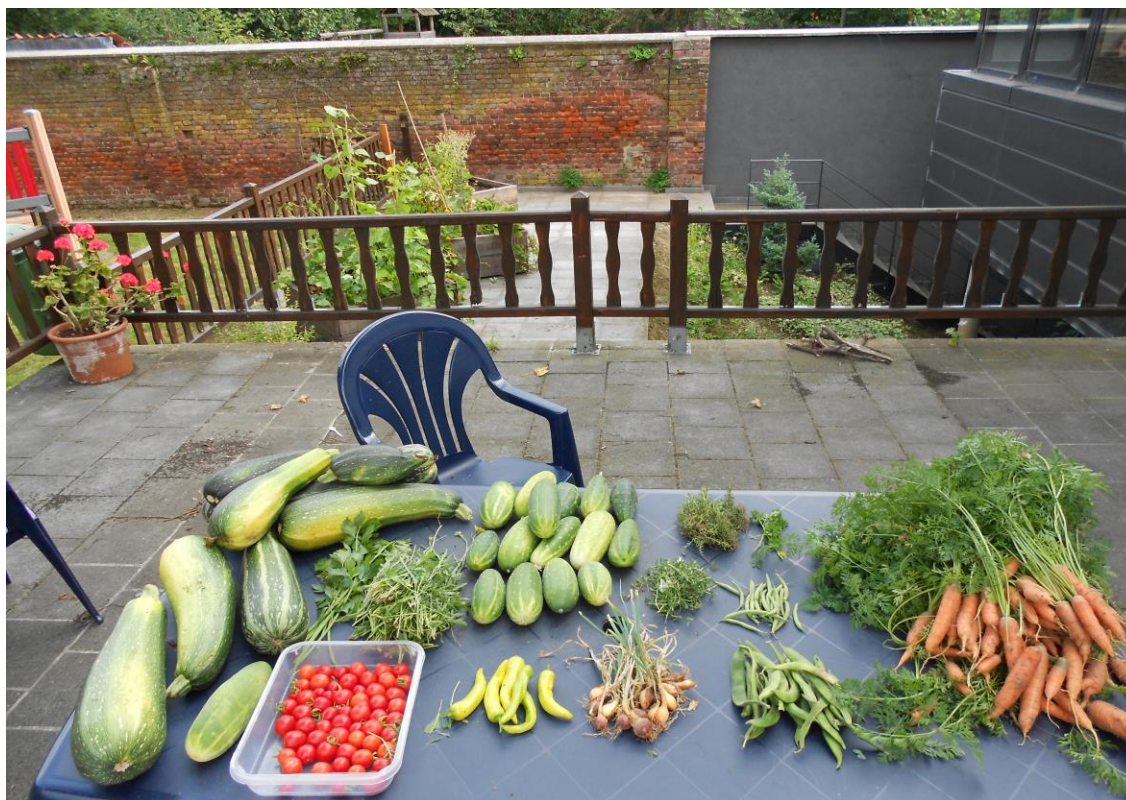

« CÔTÉ COURT - CÔTÉ JARDIN »

CPAS de Court-St-Etienne

" le potager du CPAS de Court- Saint- Etienne: un lieu où se cultivent des légumes et du lien social"

" UN PROJET À VIVRE EN GROUPE DU JARDIN À L'ASSIETTE!"